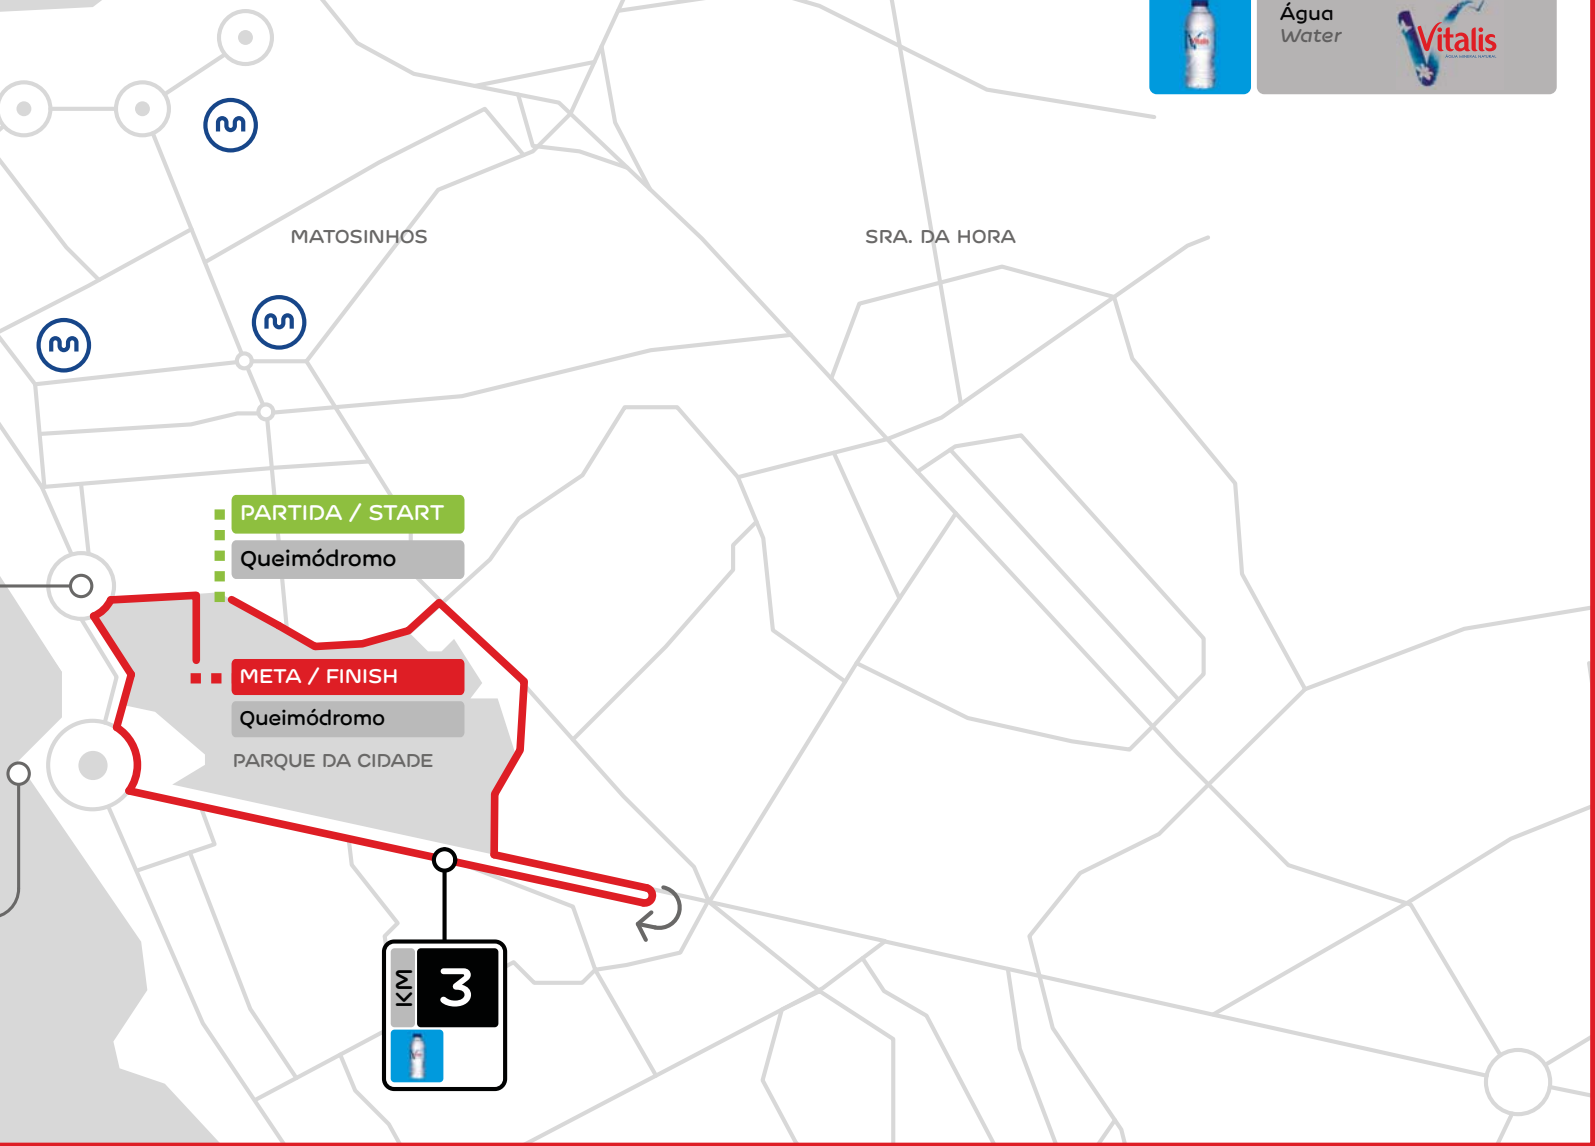

# MARATONA DO PORTO EDP - 6 KMS

 Estação metro  
Subway station

 Água  
Water 

PARTIDA / START

Queimódromo

META / FINISH

Queimódromo

PARQUE DA CIDADE

KM  
3